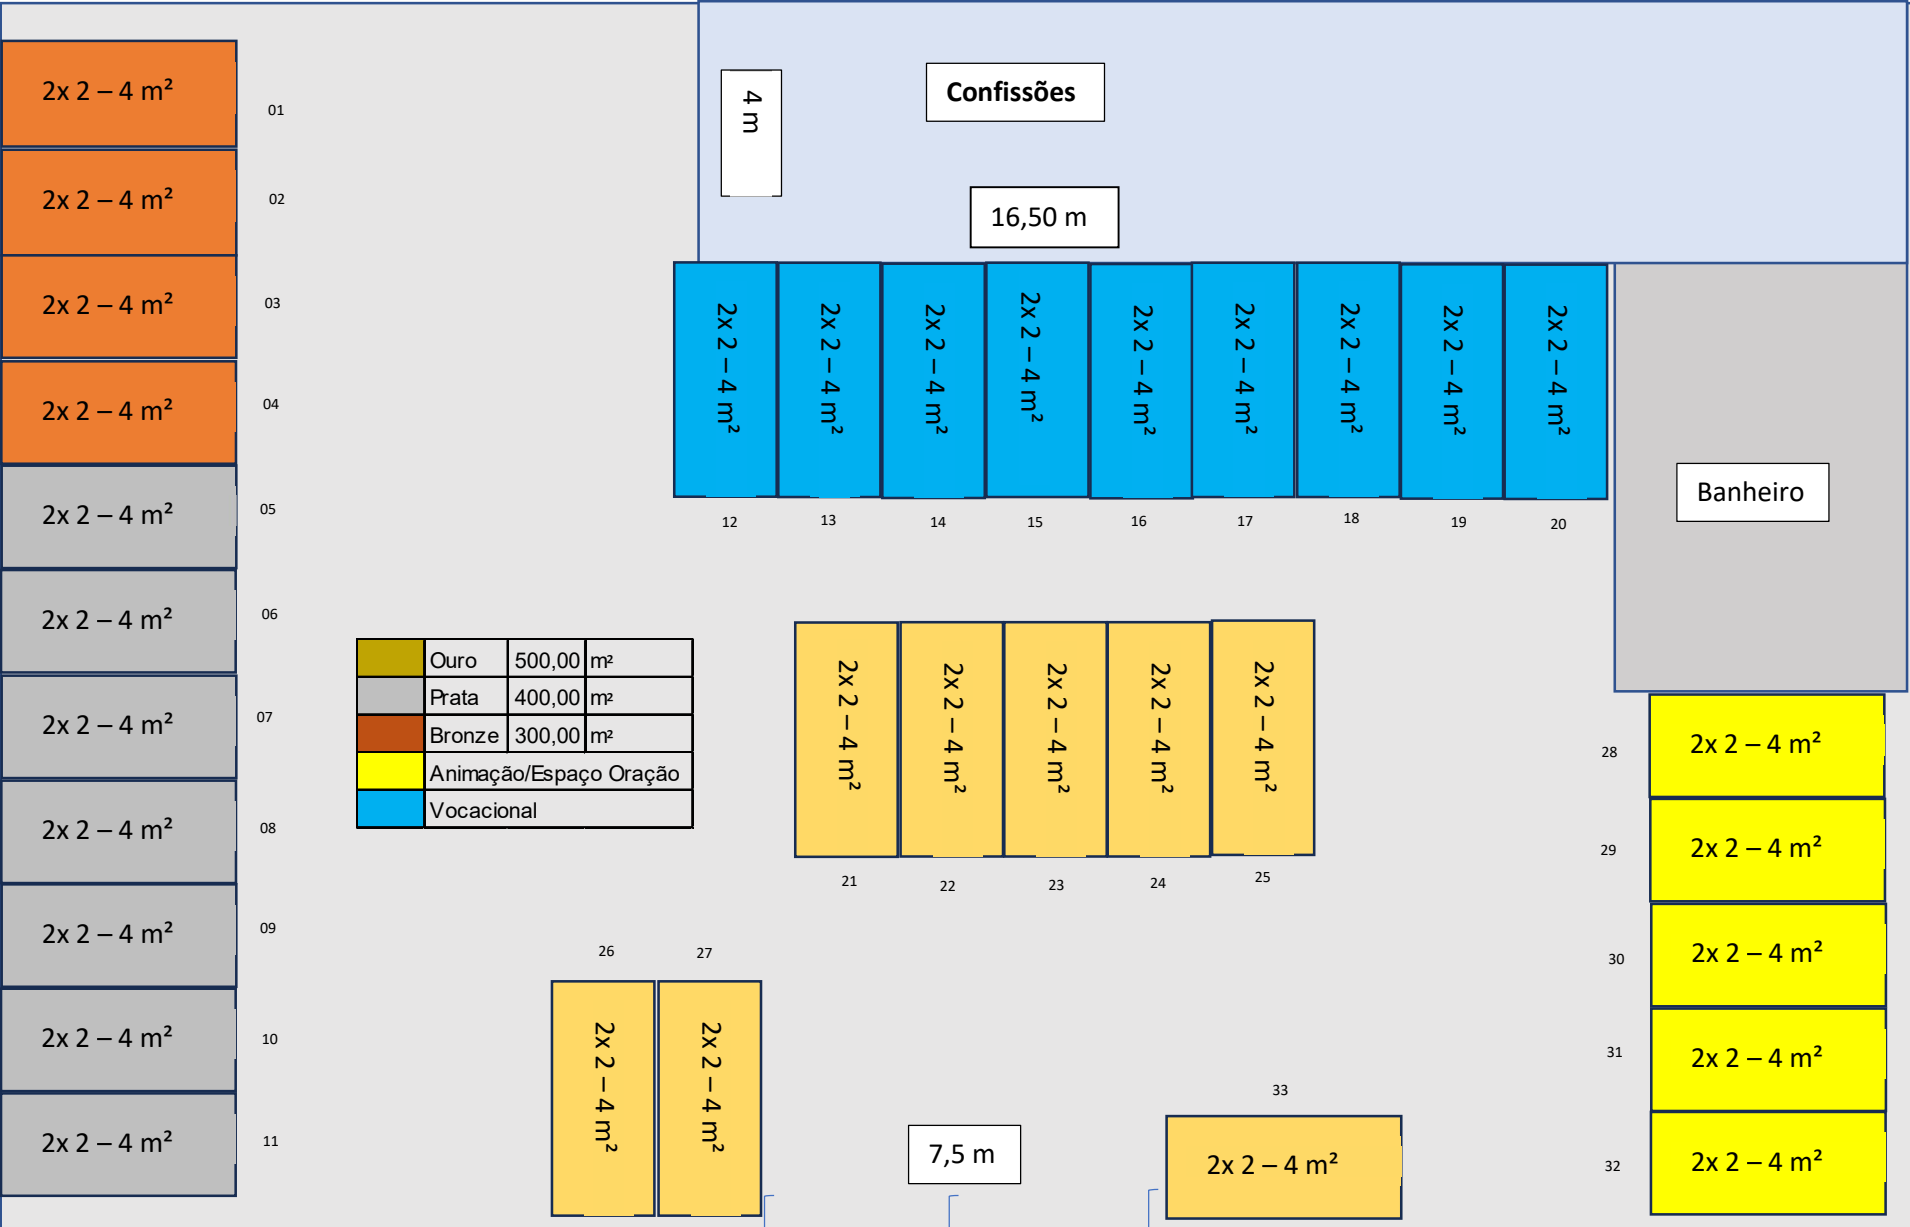

11,50

22,50 m

8 m

7,5 m

7,50 m

23 m

Confissões

16,50 m

Banheiro

12,50 m

10 m

- 28 2x 2 – 4 m²
- 29 2x 2 – 4 m²
- 30 2x 2 – 4 m²
- 31 2x 2 – 4 m²
- 32 2x 2 – 4 m²

4 m

12

13

14

2x 2 – 4 m²

2x 2 – 4 m²

2x 2 – 4 m²

2x 2 – 4 m²

2x 2 – 4 m²

2x 2 – 4 m²

2x 2 – 4 m²

2x 2 – 4 m²

2x 2 – 4 m²

2x 2 – 4 m²

01

02

03

04

05

06